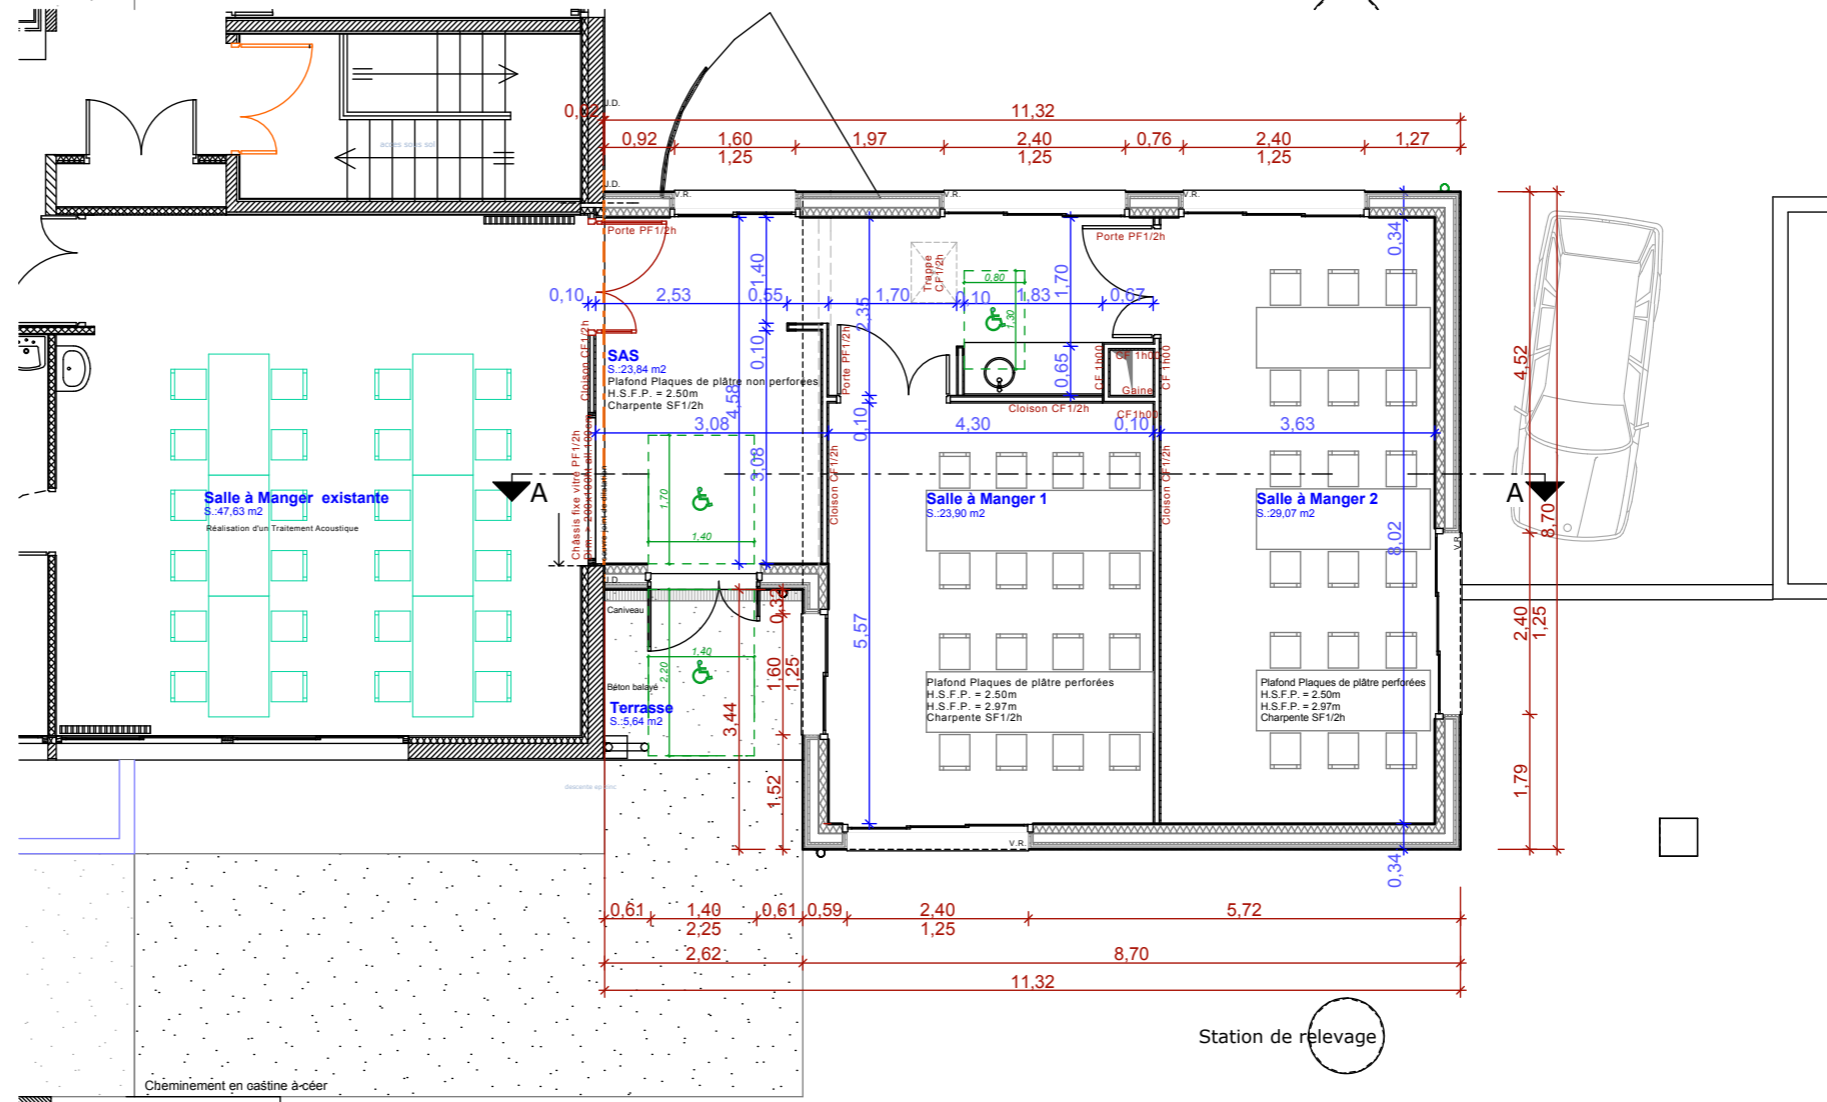

ETAT DES LIEUX - Rez-de-chaussée - Échelle 1/100°

PROJET - Rez-de-chaussée - Échelle 1/100°

**PRECI MP.LR**

CARSAT -MP -  
2 rue Georges Vivent  
31065 Toulouse Cedex 9

Tél: 05.62.14.29.26  
andre.mirobolant@carsat-mp.fr